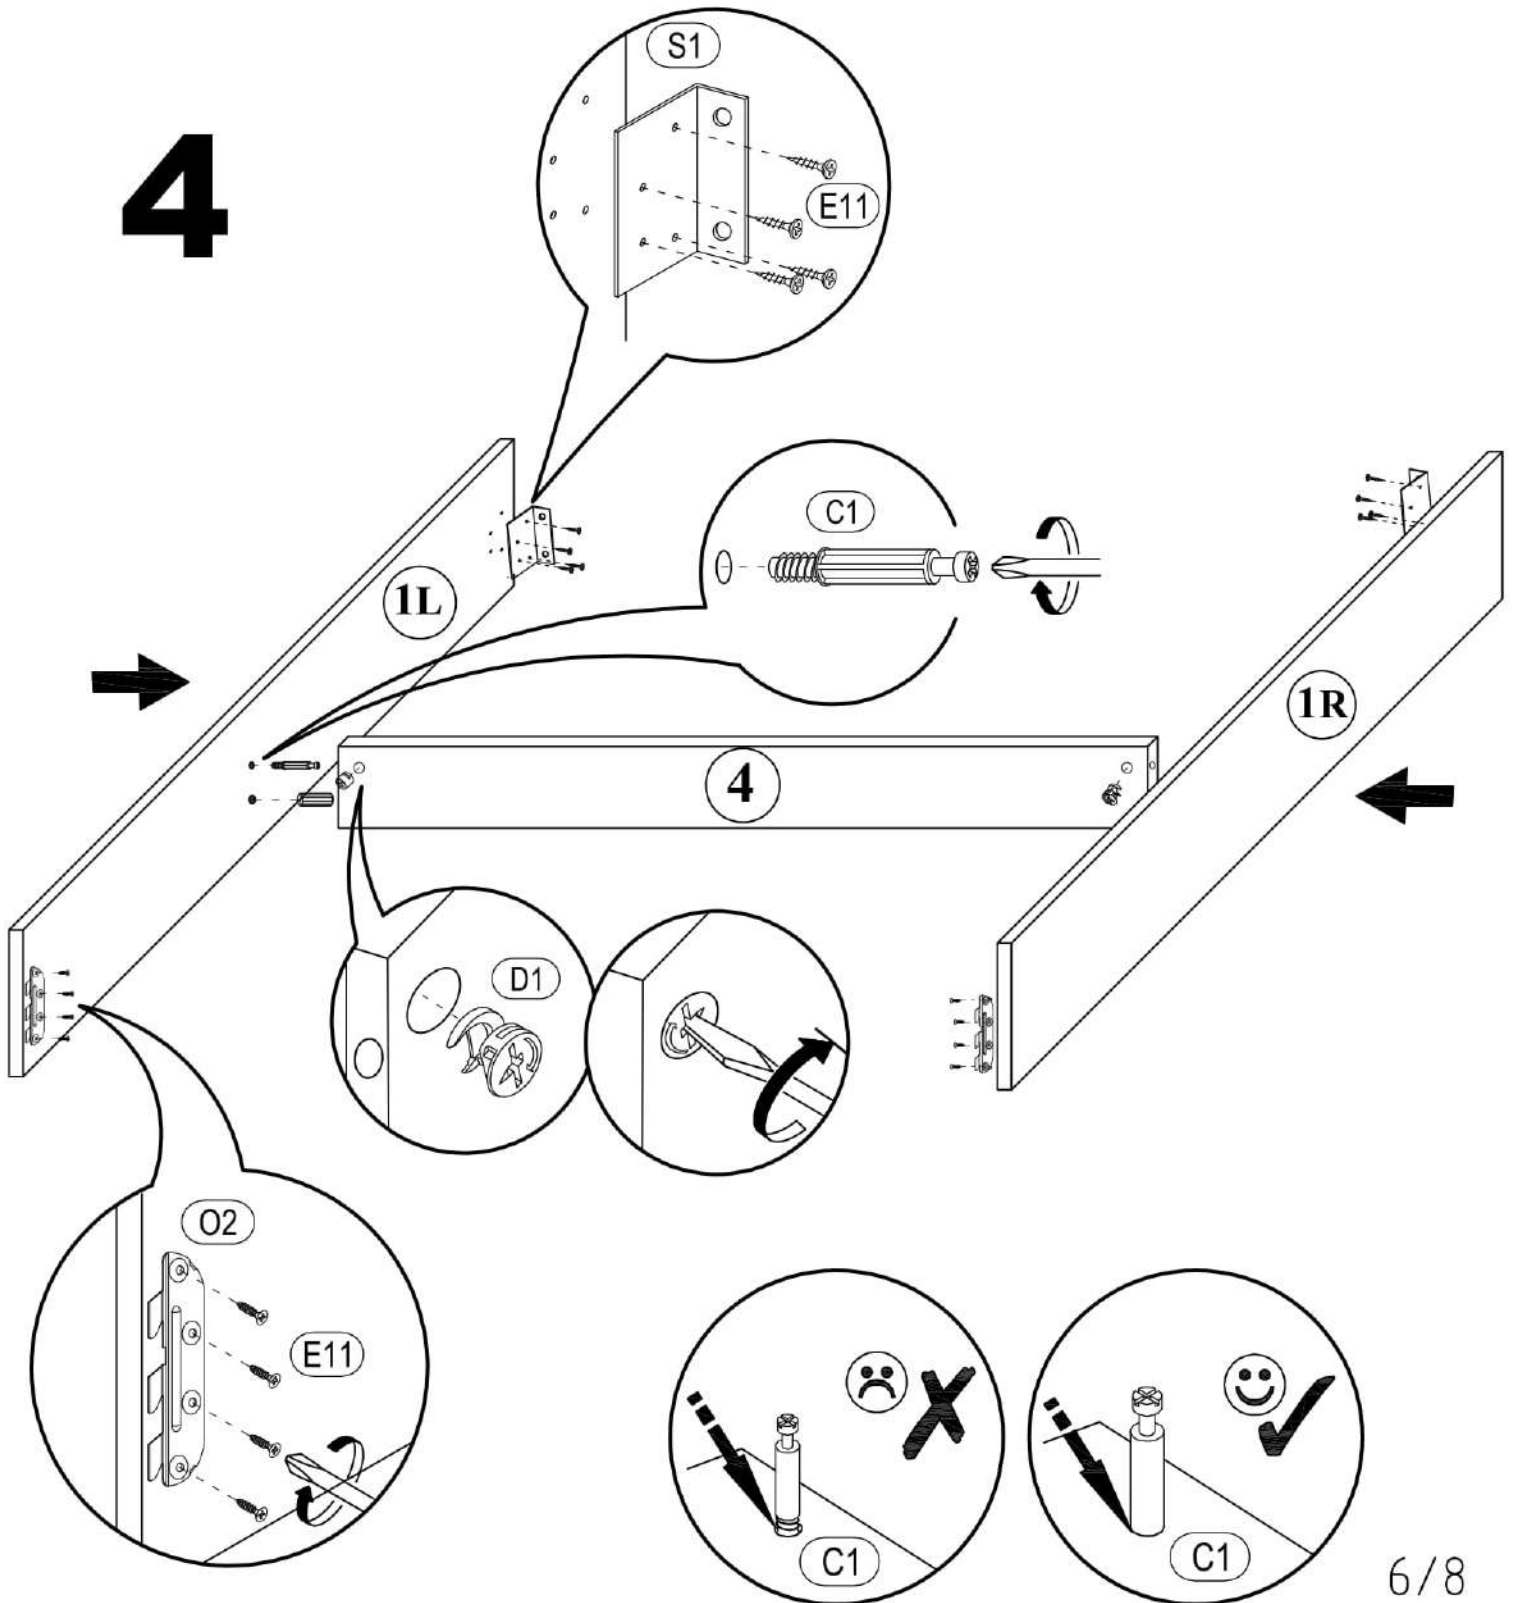

СВІТ МЕБЛІВ

VALERIO

DOUBLE BED 1,6

 (A1) 8*30mm x6	 (C1) 5*30mm x10	 (D) x10
 (D1) 16mm x10	 (E11) 4*16mm x16	 (E7) 3,5*25mm x8
 (K4) x6	 (O2) L+R x1	 (Q2) M 8x35 x4
 (Q6) M 8 x4	 (Q8) M 8 x4	 (R4) N°4 x1
 (S1) 30x50x90-2 x2		

No	a*b	x	N°→...
1L	2030x240	x1	2/3
1R	2030x240	x1	2/3
2	1650x855	x1	1/3
3	1650x500	x1	1/3
4	1610x134	x1	2/3
7	1724x71	x1	3/3
8	1724x55	x1	3/3
	 	x1	2/3

VALERIO
DOUBLE BED 1,6

VALERIO

DOUBLE BED 1,6

 A1 8*30mm x6	 C1 5*30mm x9	 D1 16mm x9
		 K4 x6

VALERIO

DOUBLE BED 1,6

 A1 8*30mm x6	 C1 5*30mm x9	 D1 16mm x9
 E7 3,5*25mm x8	 K4 x6	 O2 L+R x1

VALERIO

DOUBLE BED 1,6

 (A1) 8*30mm x2	 (C1) 5*30mm x2	 (D1) 16mm x2
 (E11) 4*16mm x8	 (O2) L+R x2	 (S1) 30x50x90-2 x2

VALERIO

DOUBLE BED 1,6

 <p>D x9</p>	 <p>Q2 M 8x35 x4</p>	 <p>Q6 M 8 x4</p>
 <p>Q8 M 8 x4</p>		

1