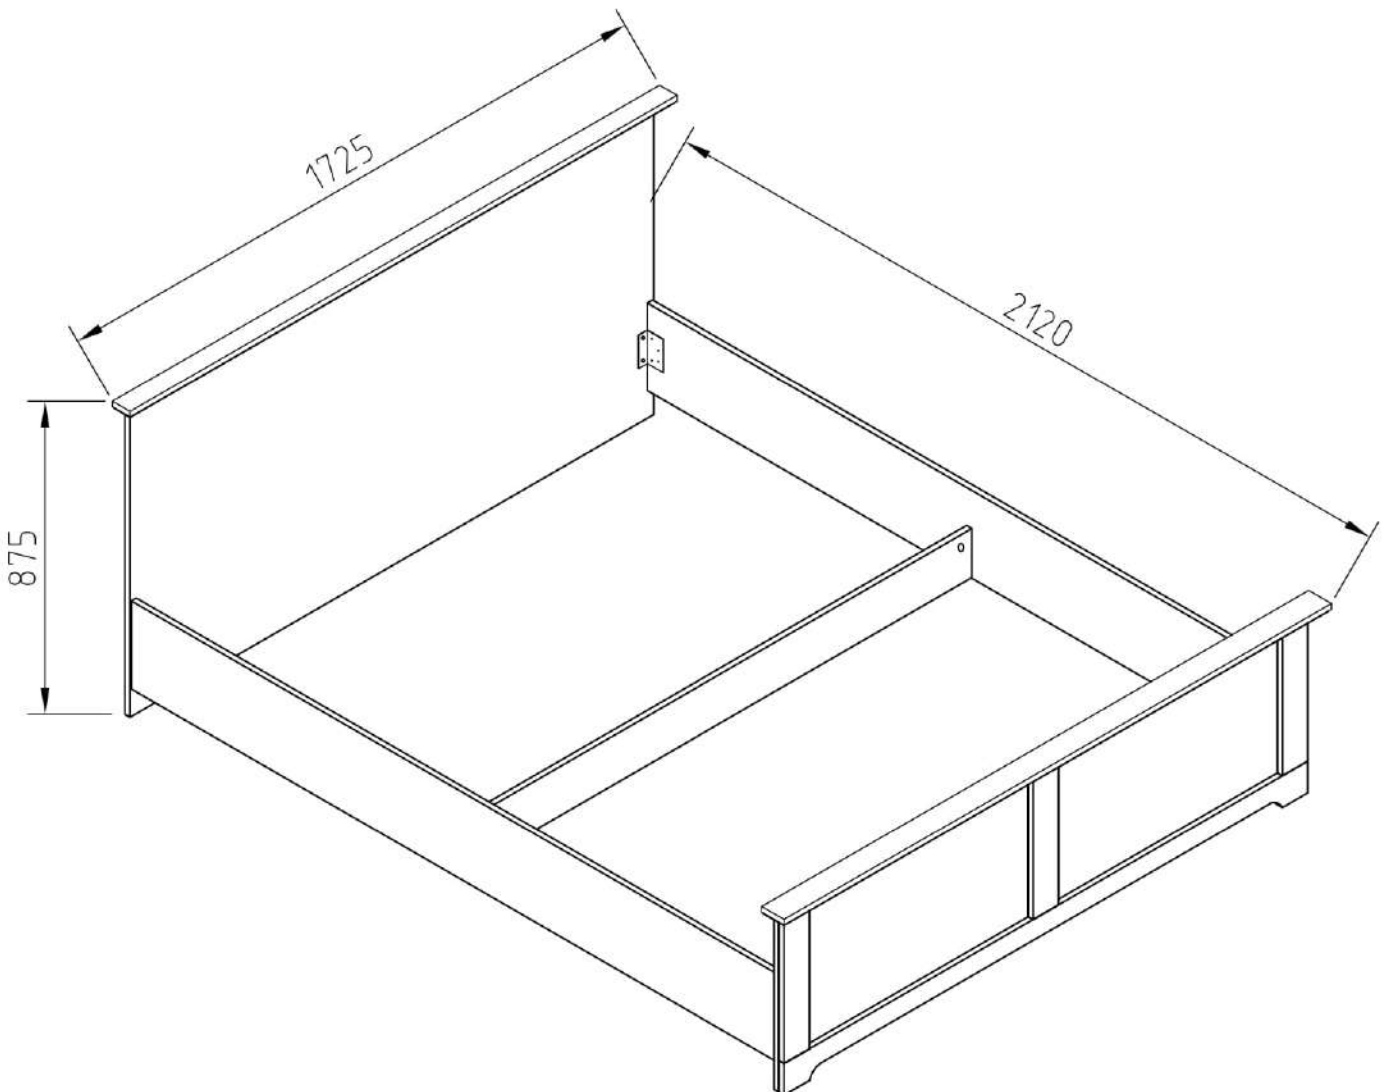

СВІТ МЕБЛІВ

VALERIO

DOUBLE BED 1,6

 (A1) 8*30mm x6	 (C1) 5*30mm x10	 (D) x10
 (D1) 16mm x10	 (E11) 4*16mm x16	 (E7) 3,5*25mm x8
 (K4) x6	 (O2) L+R x1	 (Q2) M 8x35 x4
 (Q6) M 8 x4	 (Q8) M 8 x4	 (R4) N°4 x1
 (S1) 30x50x90-2 x2		

No	a*b	x	N°→...
1L	2030x240	x1	2/3
1R	2030x240	x1	2/3
2	1650x855	x1	1/3
3	1650x500	x1	1/3
4	1610x134	x1	2/3
7	1724x71	x1	3/3
8	1724x55	x1	3/3
	 	x1	2/3

VALERIO
DOUBLE BED 1,6

VALERIO

DOUBLE BED 1,6

 A1 8*30mm x6	 C1 5*30mm x9	 D1 16mm x9
		 K4 x6

VALERIO

DOUBLE BED 1,6

 A1 8*30mm x6	 C1 5*30mm x9	 D1 16mm x9
 E7 3,5*25mm x8	 K4 x6	 O2 L+R x1

VALERIO

DOUBLE BED 1,6

 (A1) 8*30mm x2	 (C1) 5*30mm x2	 (D1) 16mm x2
 (E11) 4*16mm x8	 (O2) L+R x2	 (S1) 30x50x90-2 x2

VALERIO

DOUBLE BED 1,6

 <p>D x9</p>	 <p>Q2 M 8x35 x4</p>	 <p>Q6 M 8 x4</p>
 <p>Q8 M 8 x4</p>		

1