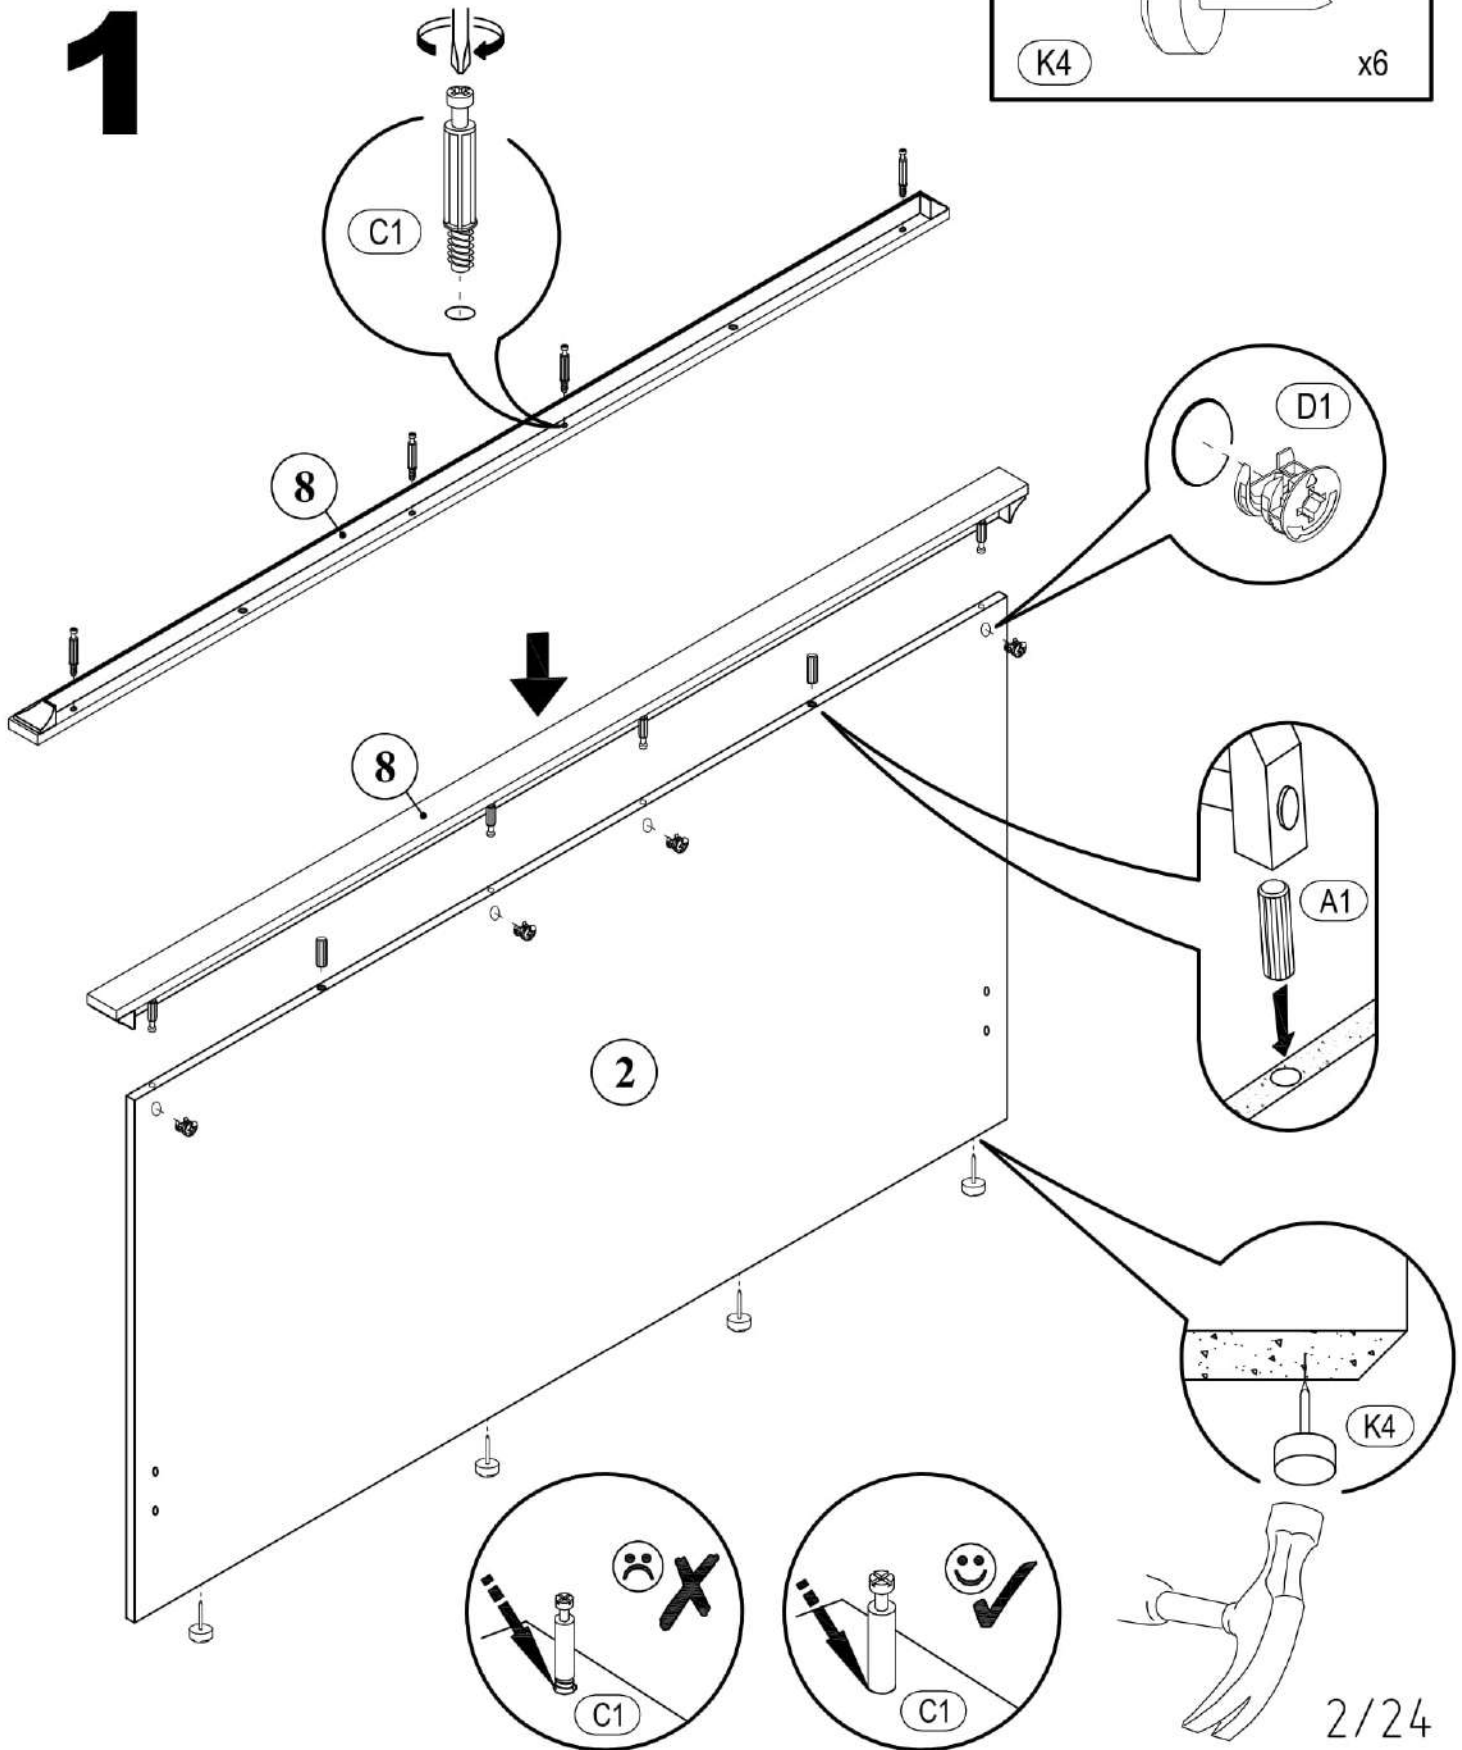

СВІТ МЕБЛІВ

VALERIO

DOUBLE BED 1,6

 (A1) 8*30mm x6	 (C1) 5*30mm x10	 (D) x10
 (D1) 16mm x10	 (E11) 4*16mm x16	 (E7) 3,5*25mm x8
 (K4) x6	 (O2) L+R x1	 (Q2) M 8x35 x4
 (Q6) M 8 x4	 (Q8) M 8 x4	 (R4) N°4 x1
 (S1) 30x50x90-2 x2		

No	a*b	x	N°→...
1L	2030x240	x1	2/3
1R	2030x240	x1	2/3
2	1650x855	x1	1/3
3	1650x500	x1	1/3
4	1610x134	x1	2/3
7	1724x71	x1	3/3
8	1724x55	x1	3/3
	 	x1	2/3

VALERIO
DOUBLE BED 1,6

VALERIO

DOUBLE BED 1,6

 A1 8*30mm x6	 C1 5*30mm x9	 D1 16mm x9
		 K4 x6

VALERIO

DOUBLE BED 1,6

 A1 8*30mm x6	 C1 5*30mm x9	 D1 16mm x9
 E7 3,5*25mm x8	 K4 x6	 O2 L+R x1

VALERIO

DOUBLE BED 1,6

 (A1) 8*30mm x2	 (C1) 5*30mm x2	 (D1) 16mm x2
 (E11) 4*16mm x8	 (O2) L+R x2	 (S1) 30x50x90-2 x2

VALERIO

DOUBLE BED 1,6

 <p>D x9</p>	 <p>Q2 M 8x35 x4</p>	 <p>Q6 M 8 x4</p>
 <p>Q8 M 8 x4</p>		

1