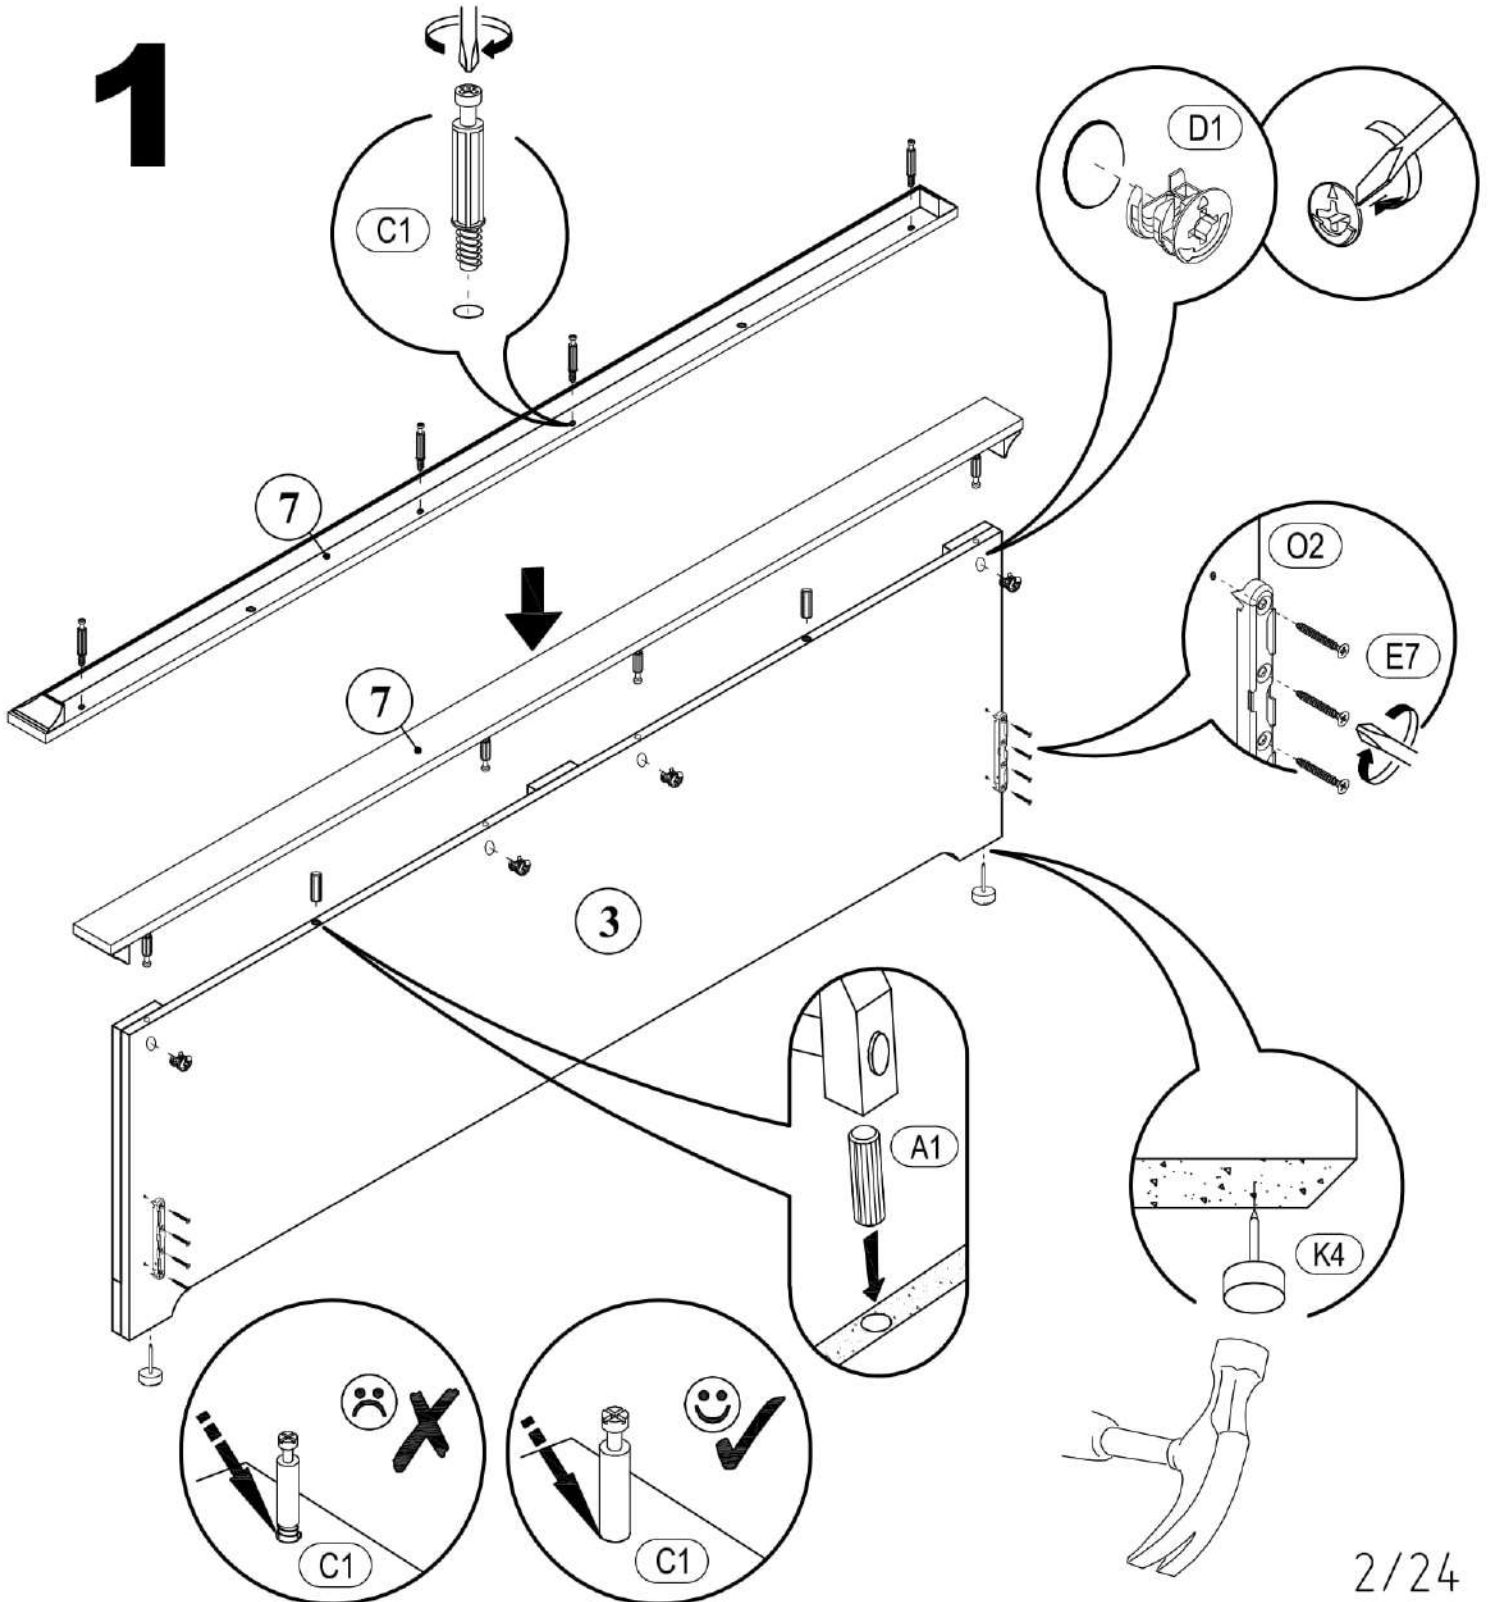

СВІТ МЕБЛІВ

VALERIO

DOUBLE BED 1,6

 (A1) 8*30mm x6	 (C1) 5*30mm x10	 (D) x10
 (D1) 16mm x10	 (E11) 4*16mm x16	 (E7) 3,5*25mm x8
 (K4) x6	 (O2) L+R x1	 (Q2) M 8x35 x4
 (Q6) M 8 x4	 (Q8) M 8 x4	 (R4) N°4 x1
 (S1) 30x50x90-2 x2		

No	a*b	x	N°→...
1L	2030x240	x1	2/3
1R	2030x240	x1	2/3
2	1650x855	x1	1/3
3	1650x500	x1	1/3
4	1610x134	x1	2/3
7	1724x71	x1	3/3
8	1724x55	x1	3/3
	 	x1	2/3

VALERIO
DOUBLE BED 1,6

VALERIO

DOUBLE BED 1,6

 A1 8*30mm x6	 C1 5*30mm x9	 D1 16mm x9
		 K4 x6

VALERIO

DOUBLE BED 1,6

 A1 8*30mm x6	 C1 5*30mm x9	 D1 16mm x9
 E7 3,5*25mm x8	 K4 x6	 O2 L+R x1

VALERIO

DOUBLE BED 1,6

 (A1) 8*30mm x2	 (C1) 5*30mm x2	 (D1) 16mm x2
 (E11) 4*16mm x8	 (O2) L+R x2	 (S1) 30x50x90-2 x2

VALERIO

DOUBLE BED 1,6

 <p>D x9</p>	 <p>Q2 M 8x35 x4</p>	 <p>Q6 M 8 x4</p>
 <p>Q8 M 8 x4</p>		

1